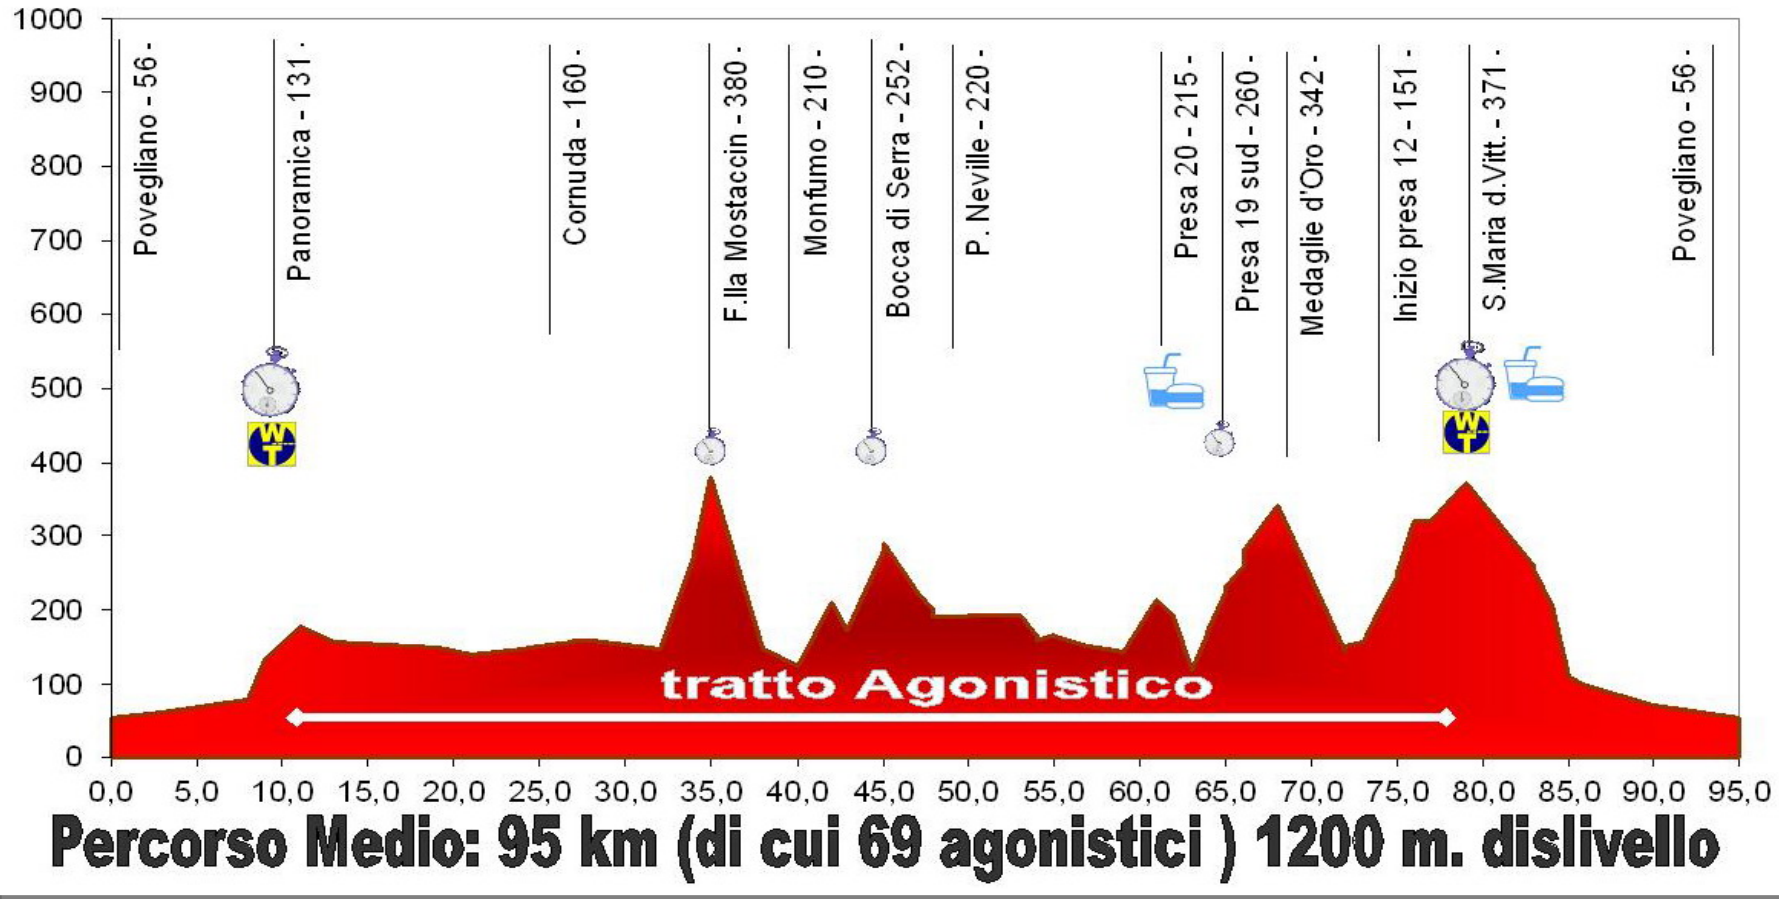

# mediofondo di primavera 2012

## STESSE

TREVI

## STESSE

**Percorso Corto: 52 km - 522 m. dislivello**

TREVI