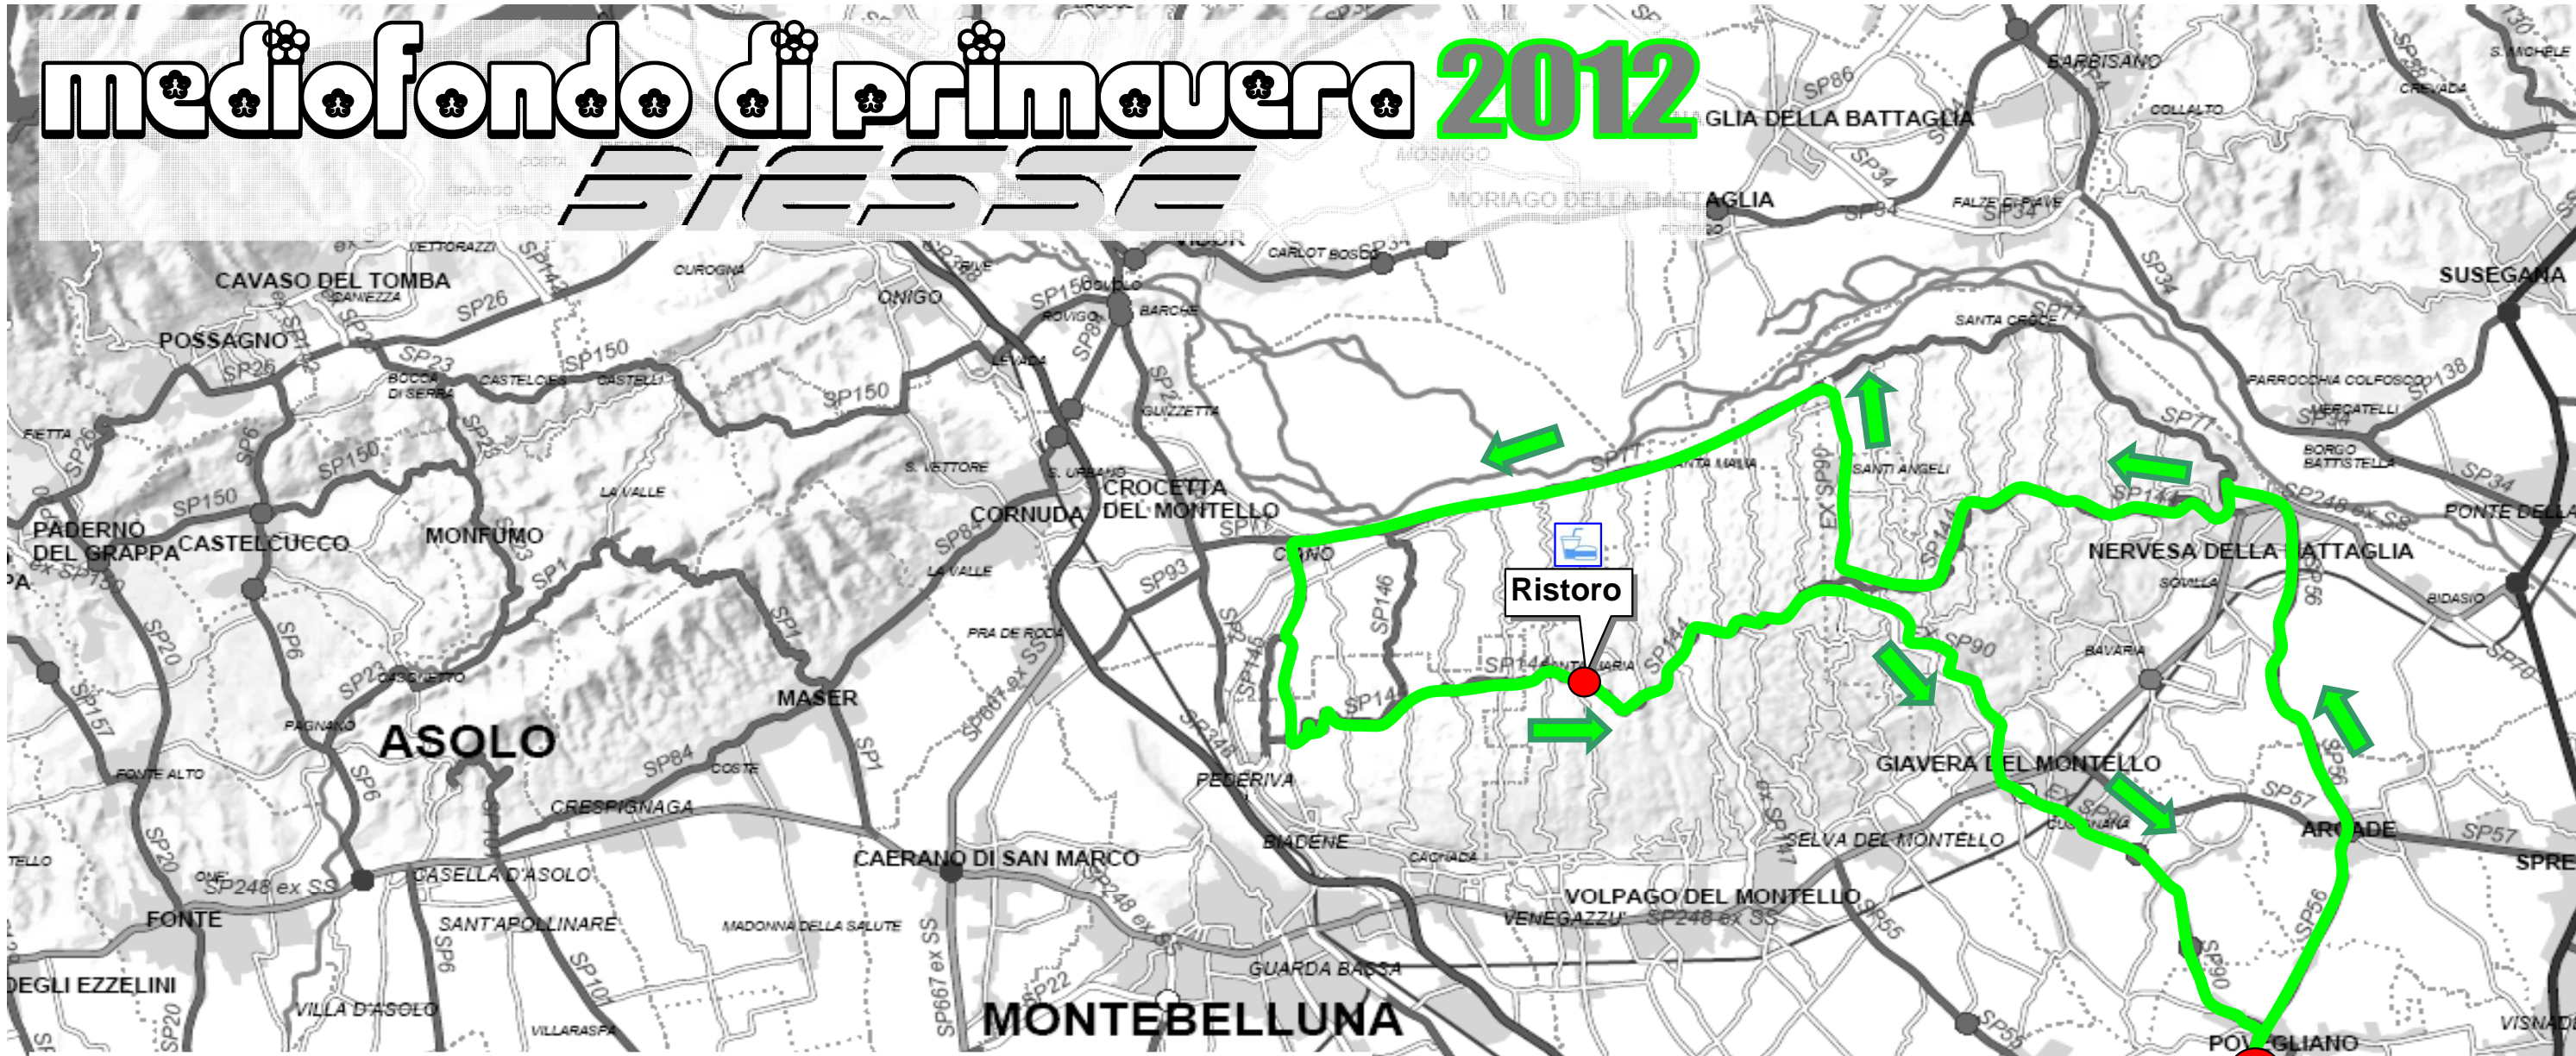

## STESSE

TREVI

# mediofondo di primavera 2012

## STESSE

**Percorso Corto: 52 km - 522 m. dislivello**

TREVI