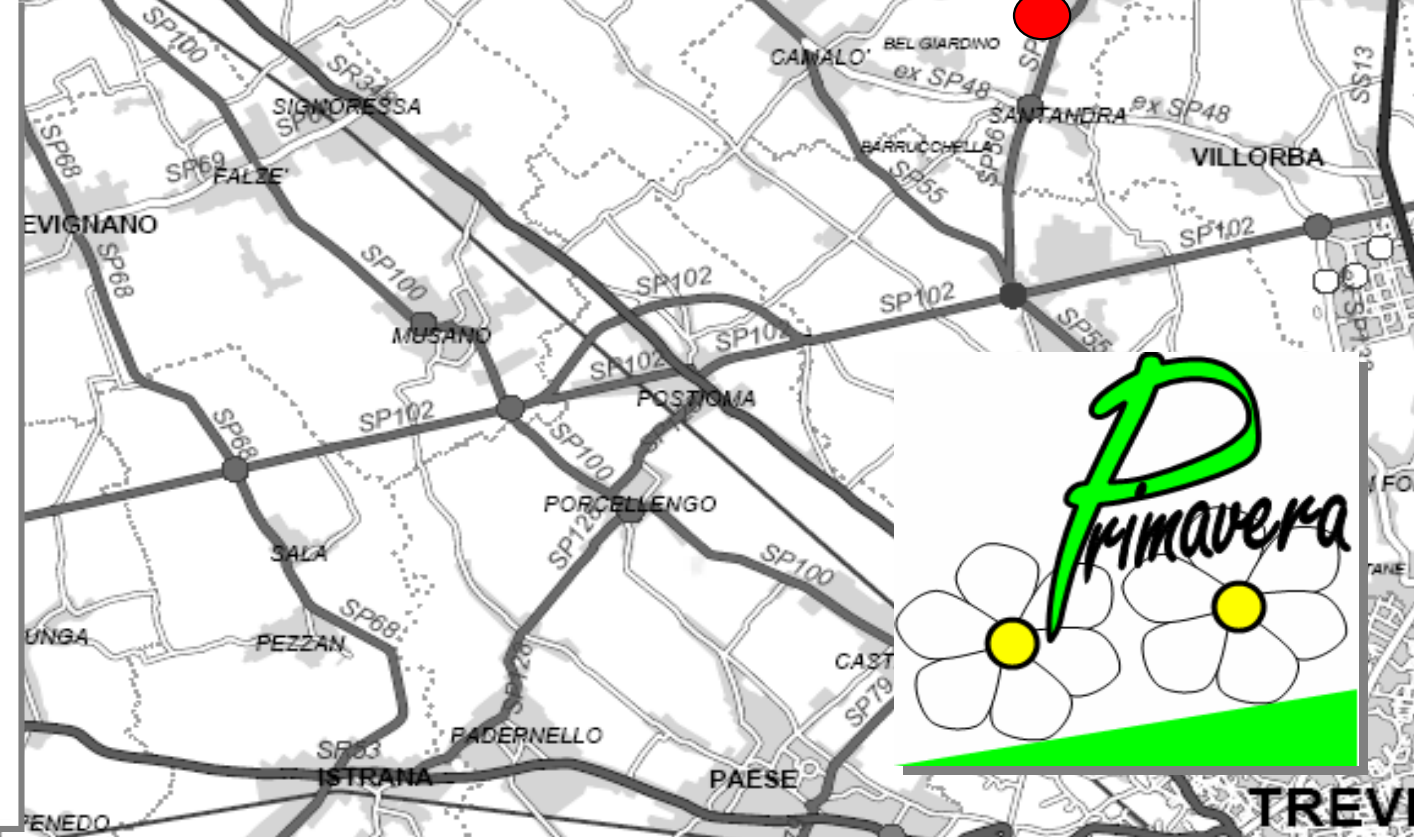

## STESSE

TREVI

## STESSE

**Percorso Corto: 52 km - 522 m. dislivello**

TREVI