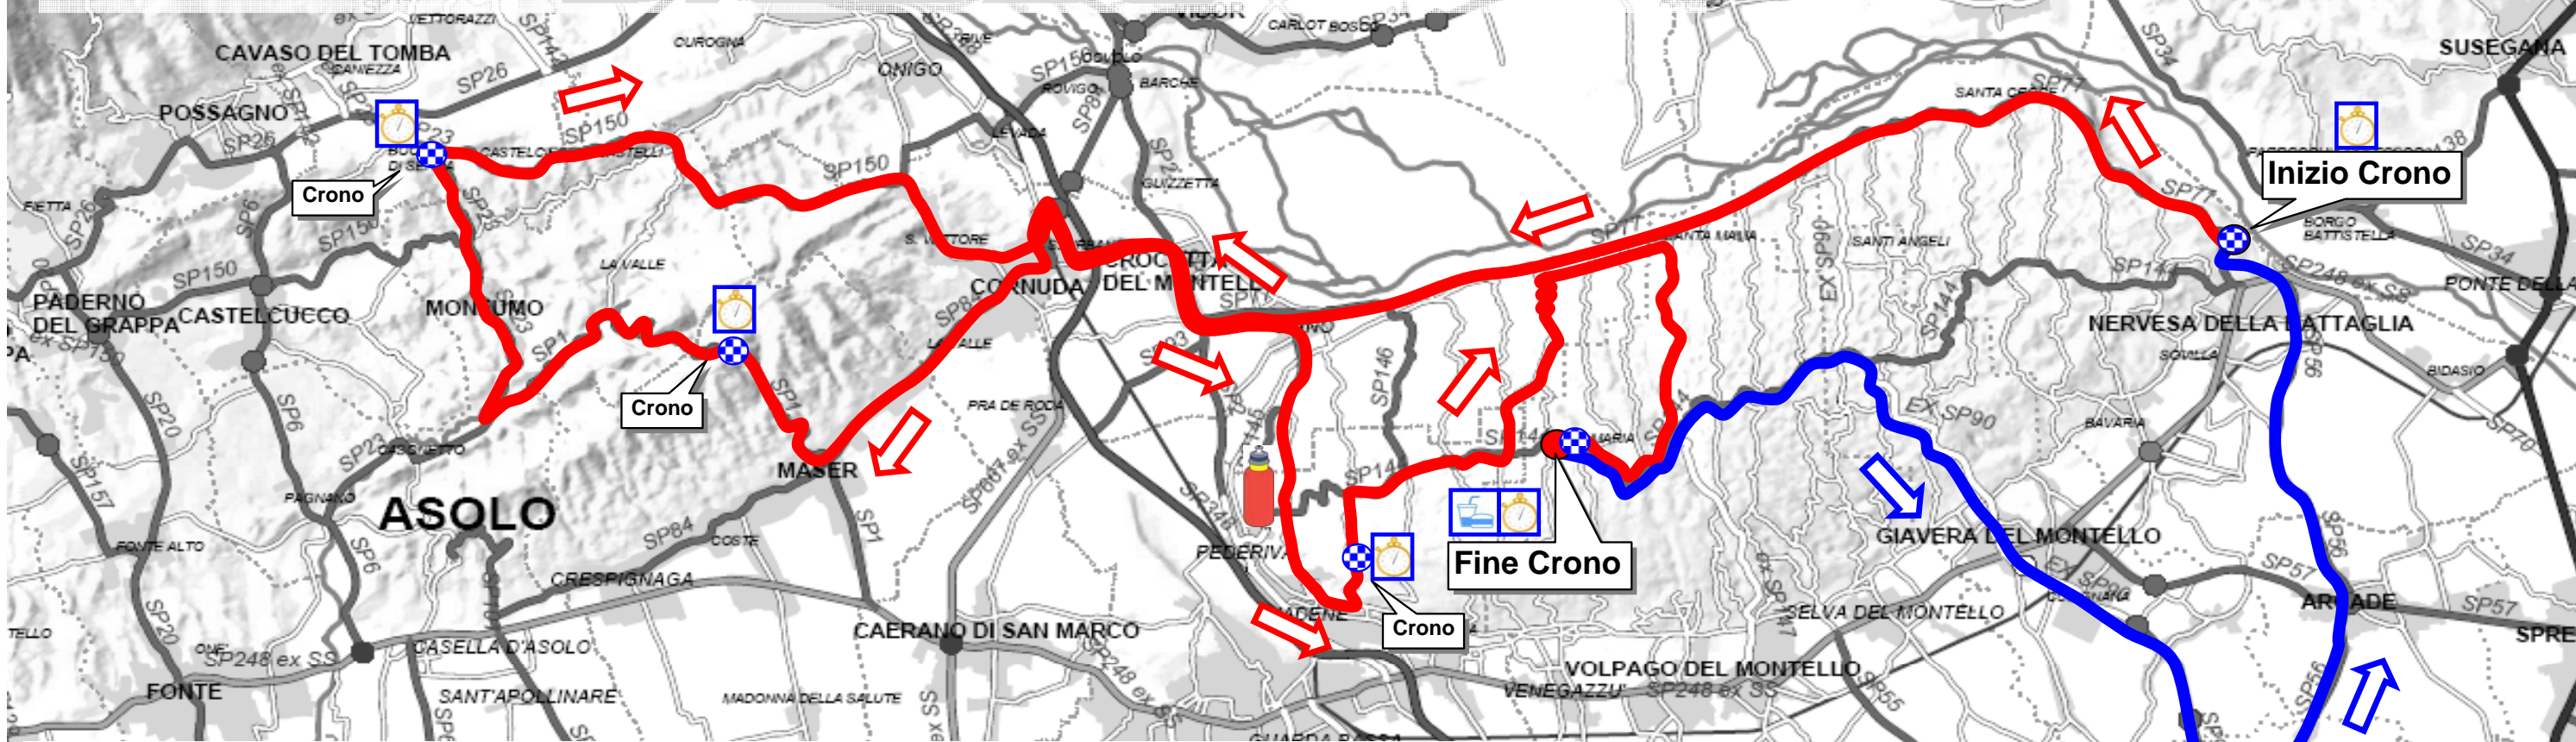

# mediofondo di primavera 2012

## STESSE

TREVI

## STESSE

**Percorso Corto: 52 km - 522 m. dislivello**

TREVI