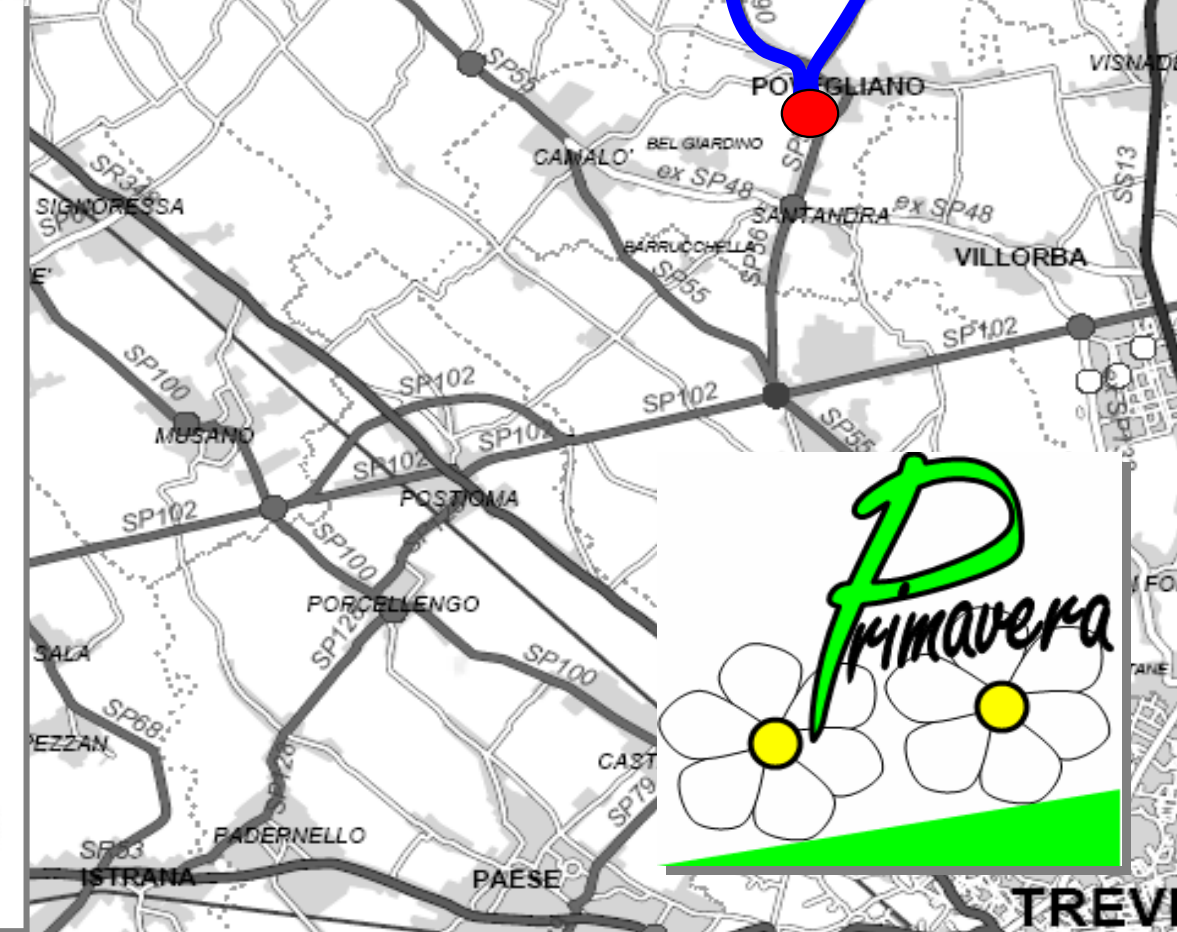

## STESSE

TREVI

## STESSE

**Percorso Corto: 52 km - 522 m. dislivello**

TREVI