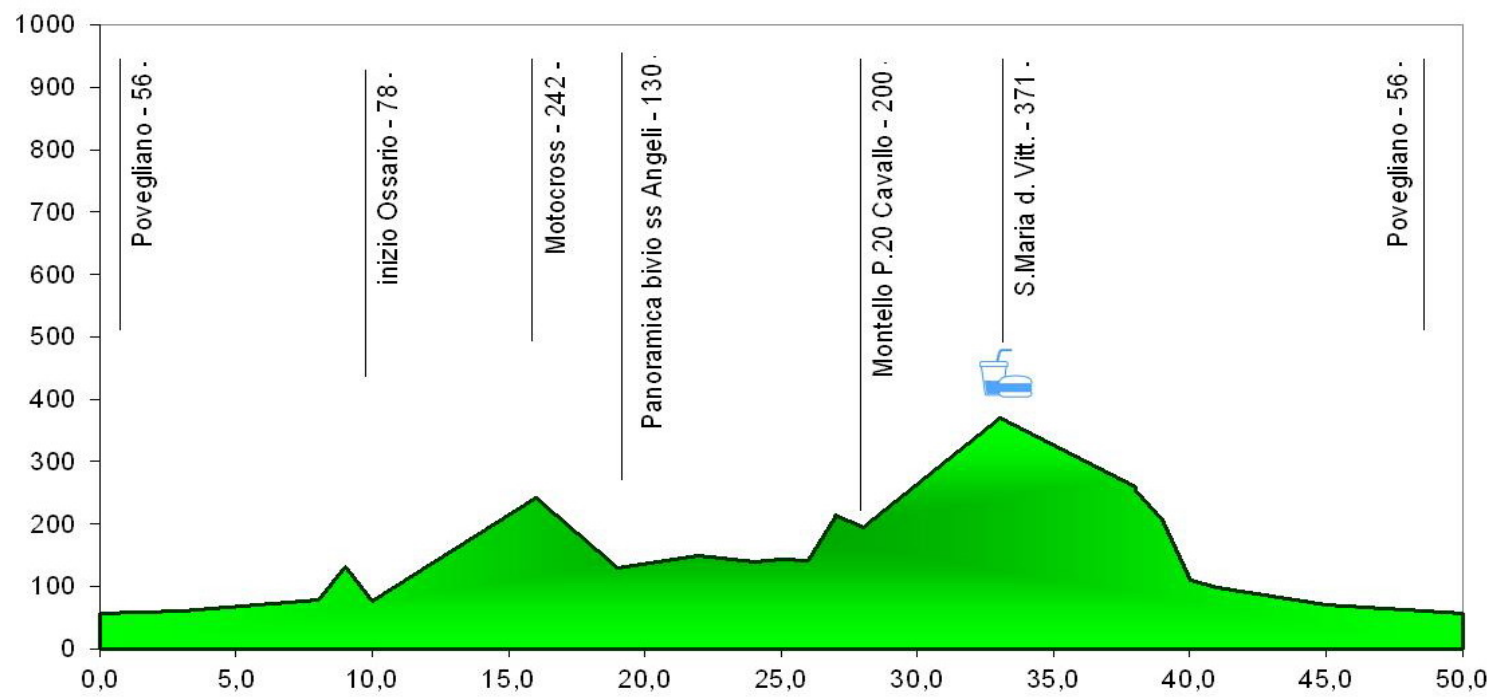

# mediofondo di primavera 2012

## STESSE

TREVI

## STESSE

**Percorso Corto: 52 km - 522 m. dislivello**

TREVI